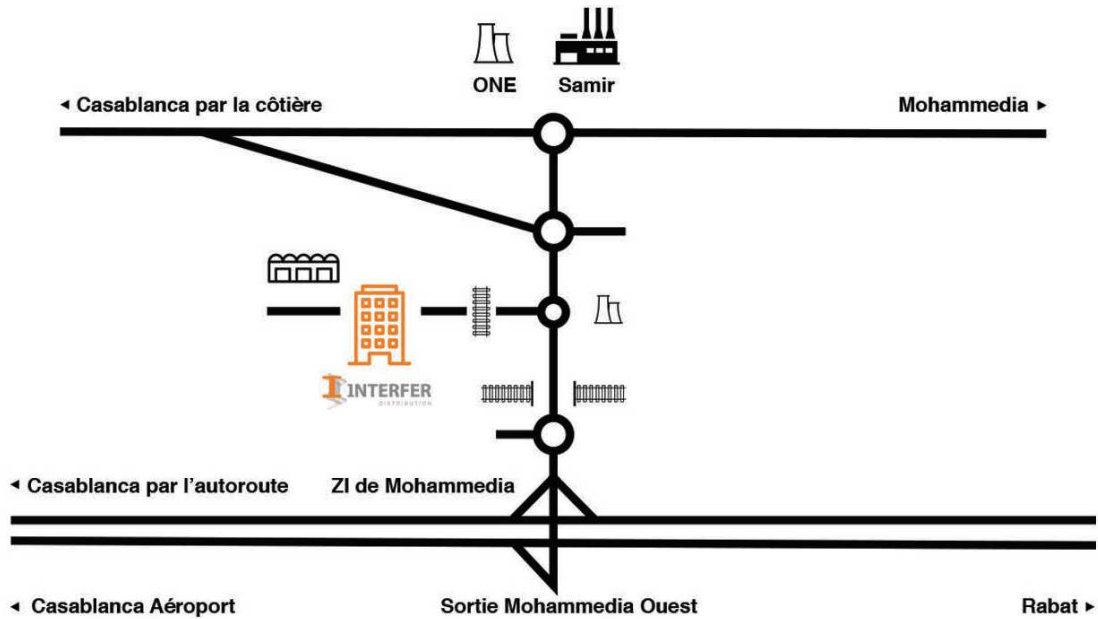

HORAIRES D'OUVERTURE

DU LUNDI AU VENDREDI 08H30 – 12H30 | 13H30 – 18H00
SAMEDI 09H00 – 12H00

PLAN D'ACCÈS

Tél. : +212 523 322 462

Fax : +212 523 322 463

Route 111, Lotissement Mesbahia

Zone Industrielle, Mohammedia-Maroc